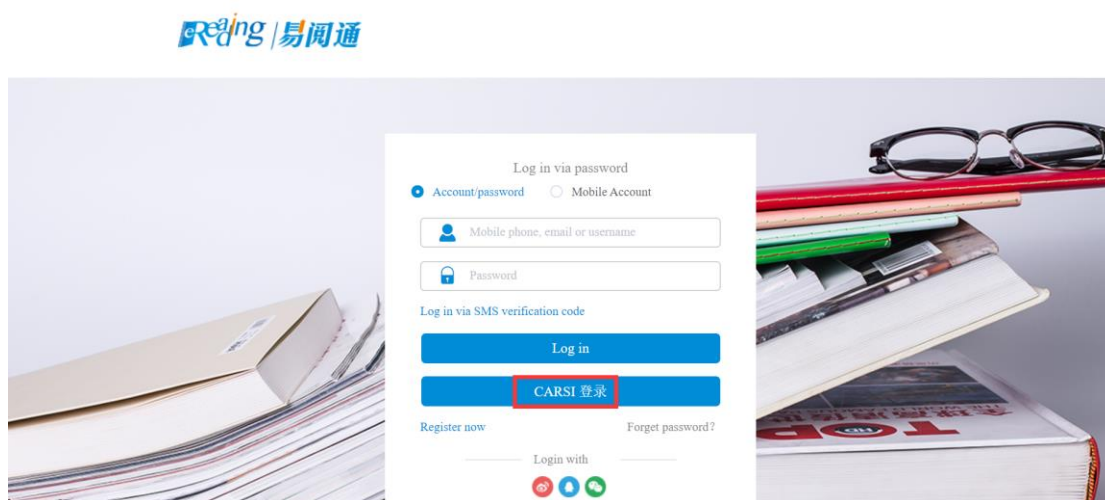

易阅通 Shibboleth 认证操作指南

1、登录网址 <https://www.cnperereading.com/>，点击右上角“Log in”。

2、在弹出的登录界面点击右下角“CARS1 登录”。

3、进入 CARS1 统一认证页面，输入“中南大学 (Central South University)”，点击确认，即可跳转至本校的校外访问认证系统。

CERNET统一认证与资源共享基础设施CARSI